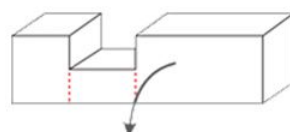

TREDI HORIZONTAL

MOD - 1