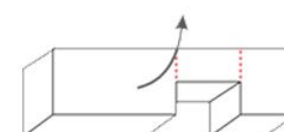

TREDI

**TREDI - SIDEBORD/ STORAGE CONTAINER**

Hanging container in agglomerate wood, available in horizontal and vertical shaped doors (vasistas / flap / hinged).

FINISHES

**CONTAINER FINISH**

EMBOSSED LACQUER

MOD - 2

MOD - 3

MOD - 4

**TREDI VERTICAL**

MOD - 1

MOD - 2

MOD - 3

MOD - 4

**TREDI HORIZONTAL:** w 130 x d 30 x h 35 cm  
w 51,20" x d 11,85" x h 13,80"

**TREDI VERTICAL:** w 35 x d 35 x h 130 cm  
w 13,80" x d 11,85" x h 51,20"