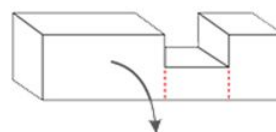

TREDI

**TREDI - SIDEBORD/ STORAGE CONTAINER**

Hanging container in agglomerate wood, available in horizontal and vertical shaped doors (vasistas / flap / hinged).

FINISHES

**CONTAINER FINISH**

EMBOSSED LACQUER

MOD - 2

MOD - 3

MOD - 4

**TREDI VERTICAL**

MOD - 1

MOD - 2

MOD - 3

MOD - 4

**TREDI HORIZONTAL:** w 130 x d 30 x h 35 cm  
w 51,20" x d 11,85" x h 13,80"

**TREDI VERTICAL:** w 35 x d 35 x h 130 cm  
w 13,80" x d 11,85" x h 51,20"