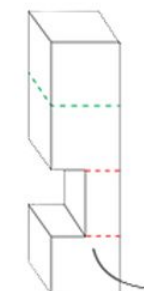

TREDI

**TREDI - SIDEBORD/ STORAGE CONTAINER**

Hanging container in agglomerate wood, available in horizontal and vertical shaped doors (vasistas / flap / hinged).

FINISHES

**CONTAINER FINISH**

EMBOSSED LACQUER

MOD - 2

MOD - 3

MOD - 4

**TREDI VERTICAL**

MOD - 1

MOD - 2

MOD - 3

MOD - 4

**TREDI HORIZONTAL:** w 130 x d 30 x h 35 cm  
w 51,20" x d 11,85" x h 13,80"

**TREDI VERTICAL:** w 35 x d 35 x h 130 cm  
w 13,80" x d 11,85" x h 51,20"