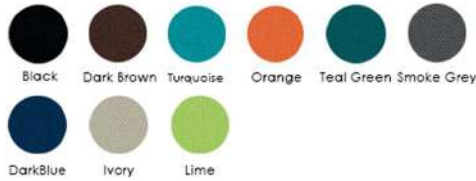

FINISHES

CATEGORY A

Salo

Loop

Trame

Madrid

CATEGORY B

Kvadrat Relate