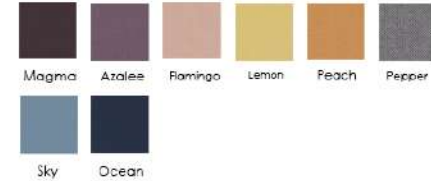

CATEGORY D

Rohi Cleo