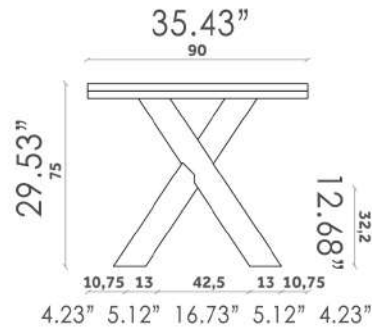

Table  
Design Paolo Cappello

TP 675  
160-190-220x90

TP 676  
180-215-250x100

TP 677  
200-235-270x100