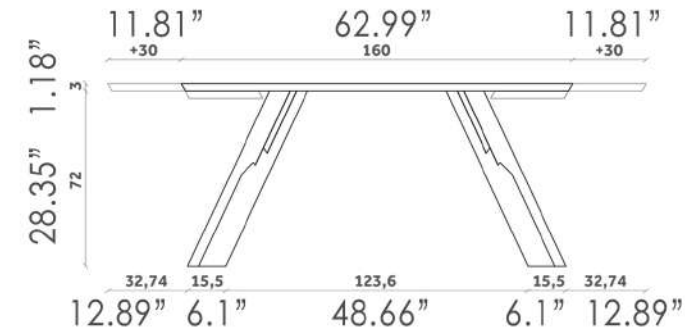

Table  
Design Paolo Cappello

TP 675  
160-190-220x90

TP 676  
180-215-250x100

TP 677  
200-235-270x100