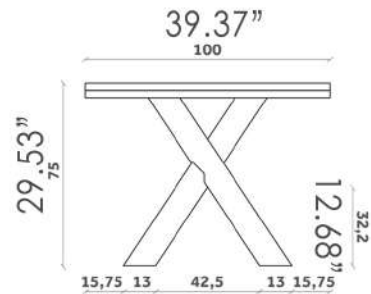

Table  
Design Paolo Cappello

TP 675  
160-190-220x90

TP 676  
180-215-250x100

TP 677  
200-235-270x100