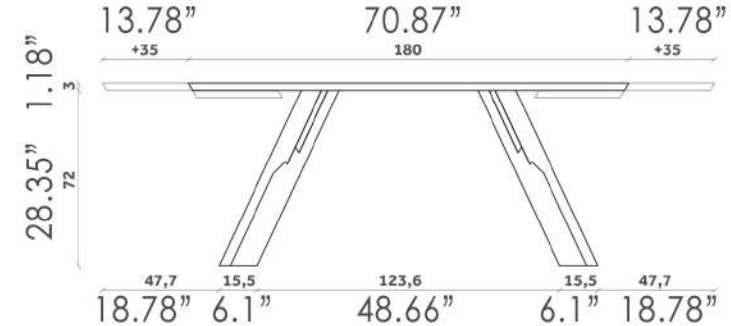

Table  
Design Paolo Cappello

TP 675  
160-190-220x90

TP 676  
180-215-250x100

TP 677  
200-235-270x100