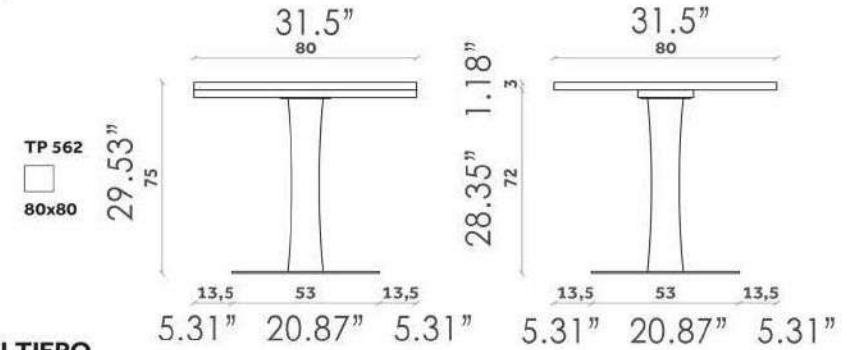

MATERIALS:

- Metal
- Wood
- Lacquer
- Fenix

GUALTIERO

Table

Design Paolo Cappello