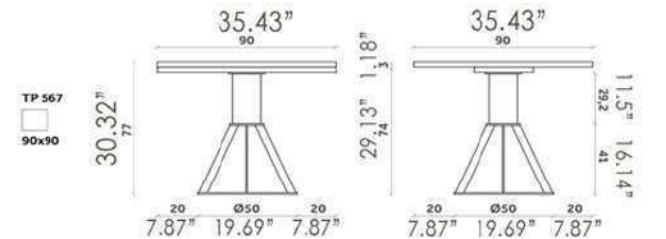

FINISHES

Base

Column

Top

MATERIALS:
-Metal
-Wood
-Ceramic
-Fenix

GERONIMO
Table
Design Paolo Cappello
PIANI FISSI LEGNO
FIXED WOODEN TOPS

GERONIMO
Table
Design Paolo Cappello
PIANI FISSI CERAMICA
FIXED CERAMIC TOPS