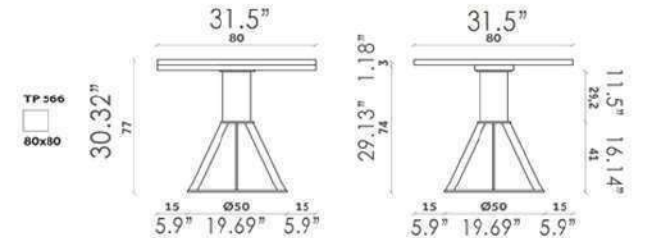

FINISHES

Base

Column

Top

MATERIALS:
-Metal
-Wood
-Ceramic
-Fenix

GERONIMO
Table
Design Paolo Cappello
PIANI FISSI LEGNO
FIXED WOODEN TOPS

GERONIMO
Table
Design Paolo Cappello
PIANI FISSI CERAMICA
FIXED CERAMIC TOPS