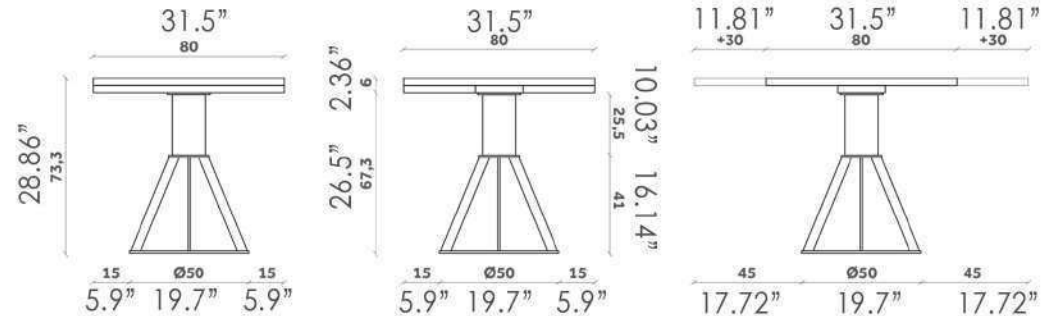

FINISHES

Base

Column

Top

GERONIMO

Table
Design Paolo Cappello
PIANI ESTENDIBILI LEGNO
EXTENDIBLE WOODEN TOPS

TP 466
80-110-140x80

TP 467
90-120-150x90