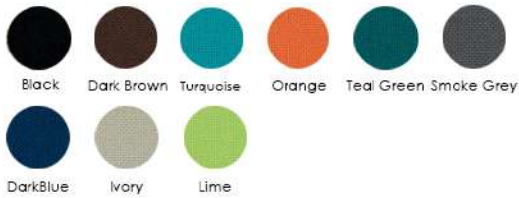

FINISHES

CATEGORY A

Salo

Loop

Trame

Madrid

CATEGORY B

Kvadrat Relate