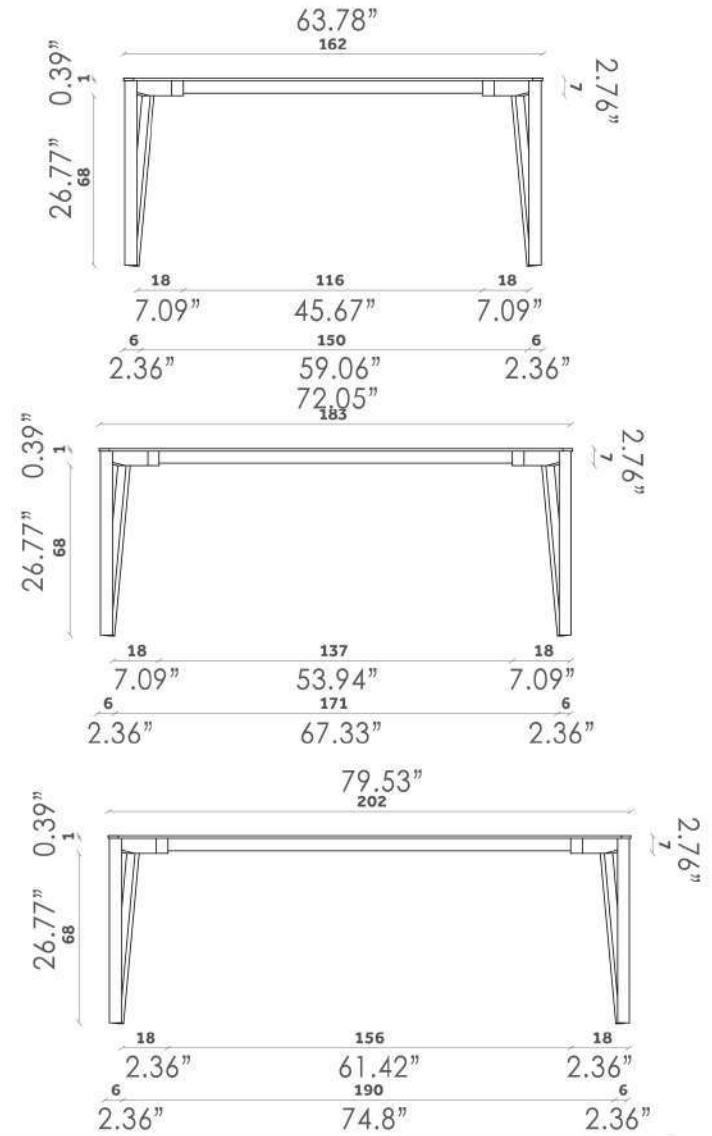

FINISHES

Base
Base

Piano
Top

DECAPO
Tavolo/ Table
Design Francesco Beghetto

TP 8053/63
162x90

TP 8052/62
183x90

TP 8050/60
202x90

MATERIALS: