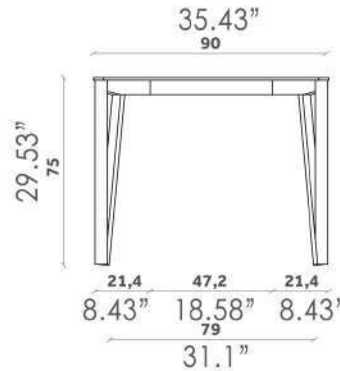

FINISHES

Base
Base

Piano
Top

DECAPO
Tavolo/ Table
Design Francesco Beghetto

TP 8053/63
162x90

TP 8052/62
183x90

TP 8050/60
202x90

MATERIALS: