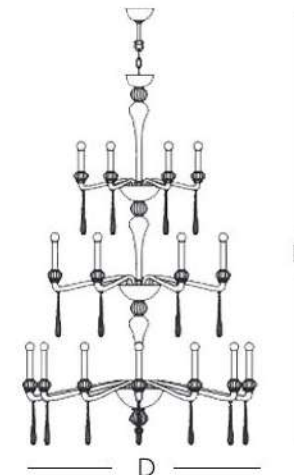

**Zinc 8-Arms Chandelier (ZINOV08)**

D= 26" (66 cm)  
H= 33.9" (86 cm)

**Zinc 24-Arms Chandelier (ZINOV24)**

D= 61.02" (155 cm)  
H= 71.7" (182 cm)

## TECHNICAL INFO

**ZINC CHANDELIER (ZINOV08)** LIGHT BULB: E14 8X MAX 60W

**ZINC CHANDELIER (ZINOV24)** LIGHT BULB: E14 24X MAX 60W

VOLTAGE: 110V