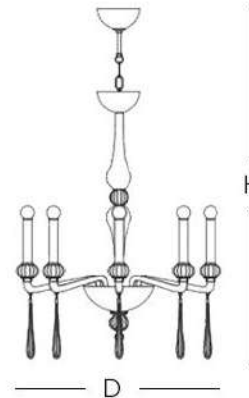

**Zinc 8-Arms Chandelier (ZINOV08)**

D= 26" (66 cm)  
H= 33.9" (86 cm)

**Zinc 24-Arms Chandelier (ZINOV24)**

D= 61.02" (155 cm)  
H= 71.7" (182 cm)

## TECHNICAL INFO

**ZINC CHANDELIER (ZINOV08)** LIGHT BULB: E14 8X MAX 60W

**ZINC CHANDELIER (ZINOV24)** LIGHT BULB: E14 24X MAX 60W

VOLTAGE: 110V