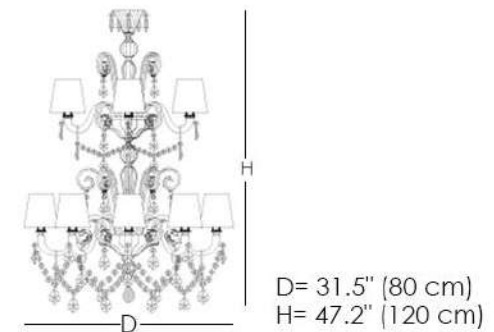

Soda 4-Arms Chandelier (SODSOV04)

Soda 8-Arms Chandelier (SODSOV08)

Soda 12-Arms Chandelier (SODSOV12)

TECHNICAL INFO

- SODA CHANDELIER(SODSOV04)** LIGHT BULB: E14 4X MAX 40W
- SODA CHANDELIER(SODSOV08)** LIGHT BULB: E14 8X MAX 40W
- SODA CHANDELIER(SODSOV12)** LIGHT BULB: E14 12X MAX 40W
- VOLTAGE: 110V