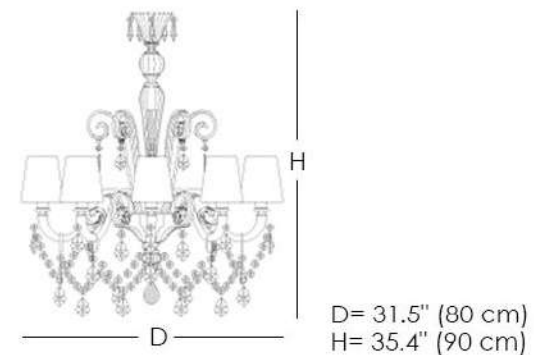

Soda 4-Arms Chandelier (SODSOV04)

Soda 8-Arms Chandelier (SODSOV08)

Soda 12-Arms Chandelier (SODSOV12)

TECHNICAL INFO

- SODA CHANDELIER(SODSOV04)** LIGHT BULB: E14 4X MAX 40W
- SODA CHANDELIER(SODSOV08)** LIGHT BULB: E14 8X MAX 40W
- SODA CHANDELIER(SODSOV12)** LIGHT BULB: E14 12X MAX 40W
- VOLTAGE: 110V