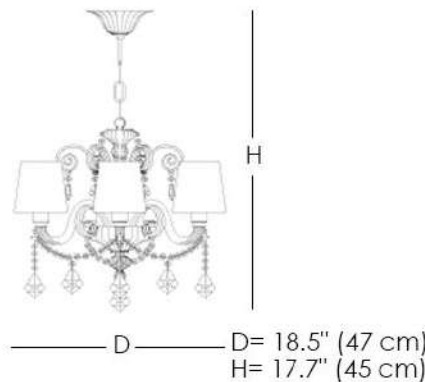

Soda 4-Arms Chandelier (SODSOV04)

Soda 8-Arms Chandelier (SODSOV08)

Soda 12-Arms Chandelier (SODSOV12)

TECHNICAL INFO

- SODA CHANDELIER(SODSOV04)** LIGHT BULB: E14 4X MAX 40W
- SODA CHANDELIER(SODSOV08)** LIGHT BULB: E14 8X MAX 40W
- SODA CHANDELIER(SODSOV12)** LIGHT BULB: E14 12X MAX 40W
- VOLTAGE: 110V