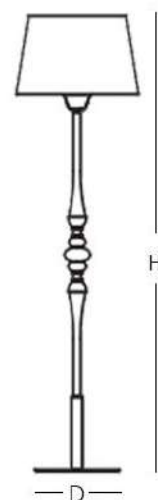

#### METAL STRUCTURE FINISH

CHROME

### TECHNICAL INFO

LIGHT BULB: E14 1X MAX 40W

LIGHT BULB: E27 1X MAX 100W

VOLTAGE: 110V

D= 19.7" (50 cm)  
H= 74" (188 cm)