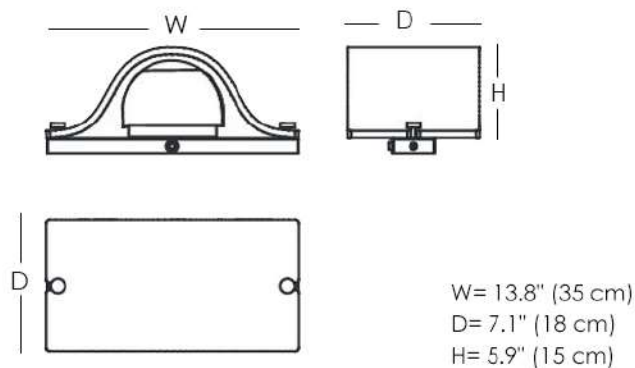

**FINISHES**

**GLASS FINISH**

**METAL STRUCTURE FINISH**

**CLOMOD**

**TECHNICAL INFO**

LIGHT BULB: E14 2X MAX 40W

VOLTAGE: 110V

**MATERIALS**