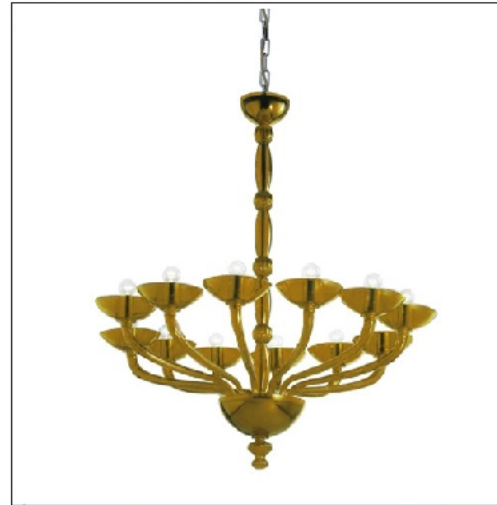

**ANTENOREO**

design // Mazzega

**Diffuser**

Trasparent  
Crystal

White

Trasparent  
Amber

Trasparent  
Red

Trasparent  
Blue Marine

Frame: **Polished Chrome / Polished Gold**

**MATERIALS**

- Glass
- Metal

Antenoreo 8 Arm Chandelier (ANTISOV12)