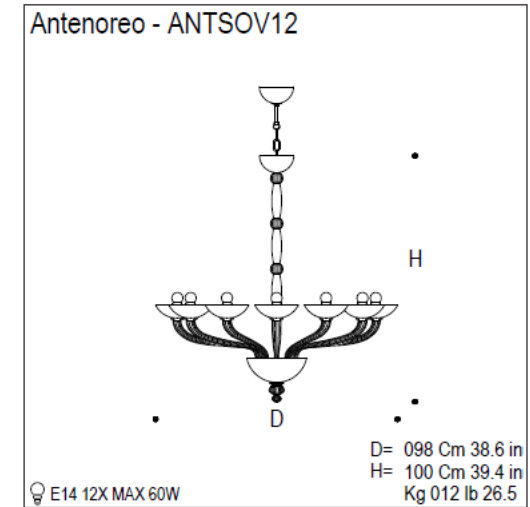

Frame: **Polished Chrome / Polished Gold**

**MATERIALS**

- Glass
- Metal

Antenoreo 8 Arm Chandelier (ANTISOV12)