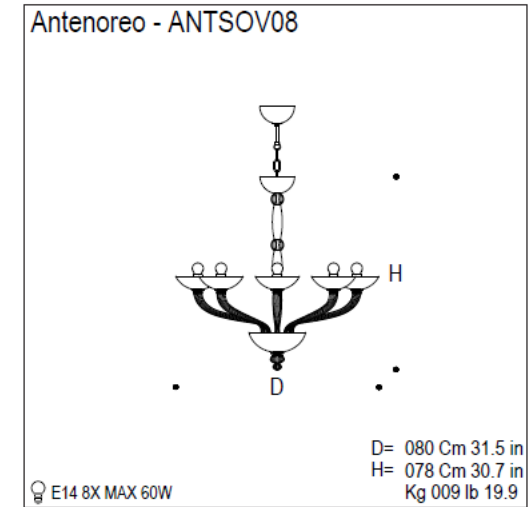

Frame: **Polished Chrome / Polished Gold**

**MATERIALS**

- Glass
- Metal

Antenoreo 8 Arm Chandelier (ANTISOV08)