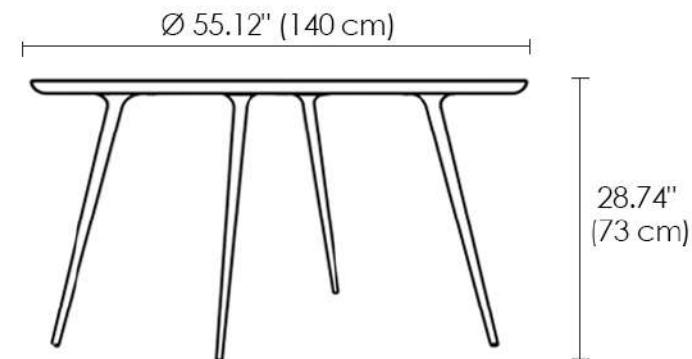

Accent Dining Table Ø 140