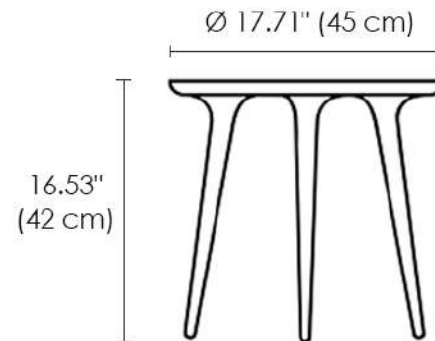

Accent Coffee Table Ø 45