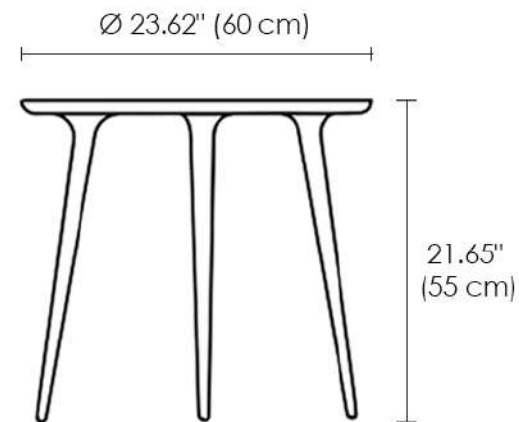

**Accent Coffee Table Ø 60**