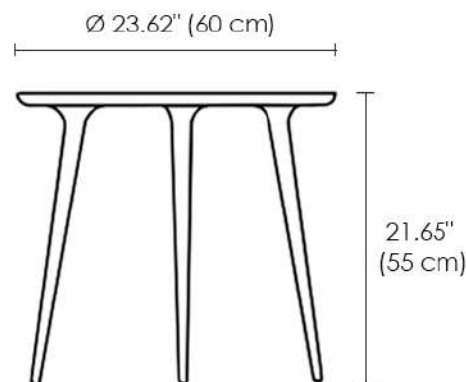

Accent Large Table Ø 60