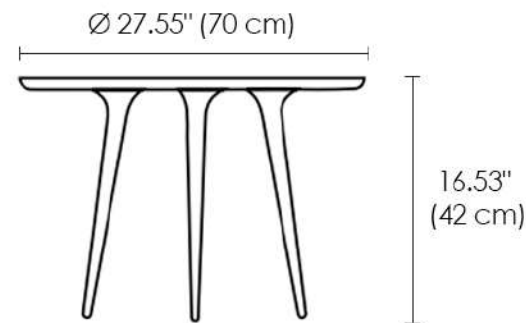

**Accent Coffee Table Ø 70**