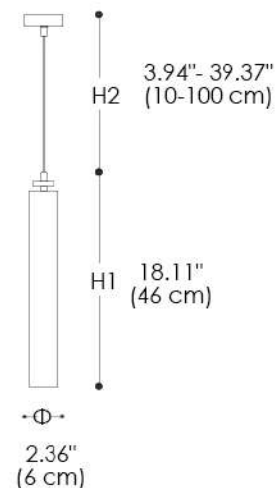

## LIGHT SOURCES

LED: 1X8W - GU10