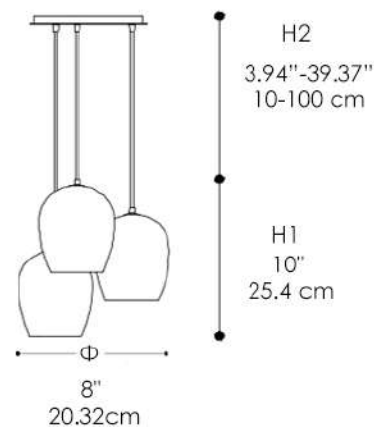

Nuce Pendant Lamp SL (4011/SL)

Nuce Pendant Lamp SL (4011/SL3)

LIGHT SOURCES

4011/SL ECO HALOGEN: 1X30W - E12
LED: 1X6W - E12

4011/SL3 ECO HALOGEN: 3X30W - E12
LED: 3X6W - E12

CERTIFICATIONS

TECHNICAL INFO

Voltage: 120V
Dimming: TRIAC