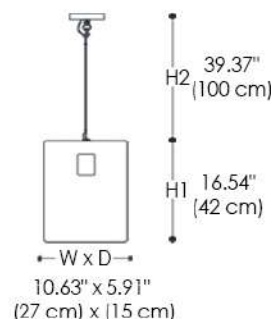

METAL STRUCTURE FINISH

CHROME

LIGHT SOURCES

T100/S	LED: 1X6W - E12
T100/COMP. A,B	LED: 3X6W - E12
T100/COMP. C	LED: 5X6W - E12
T100/S5	LED: 5X6W - E12
T100/S9	LED: 9X6W - E12

Mura Pendant Lamp (T1000/S)

Mura Pendant Lamp (T1000/Comp. A)