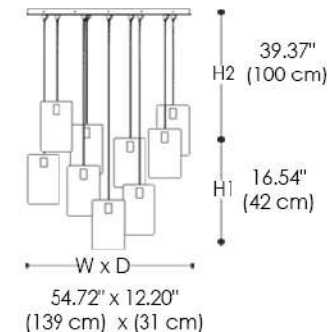

Mura Pendant Lamp (T1000/S9)