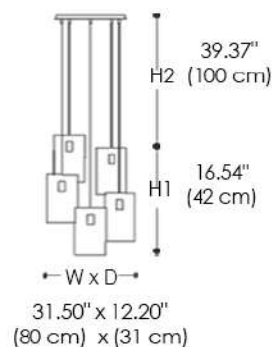

Mura Pendant Lamp (T1000/S5)