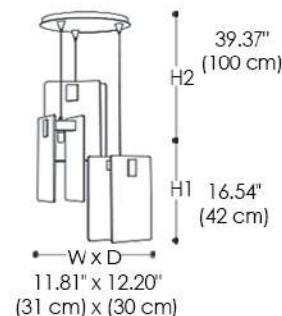

METAL STRUCTURE FINISH

CHROME

LIGHT SOURCES

T100/S	LED: 1X6W - E12
T100/COMP. A,B	LED: 3X6W - E12
T100/COMP. C	LED: 5X6W - E12
T100/S5	LED: 5X6W - E12
T100/S9	LED: 9X6W - E12

Mura Pendant Lamp (T1000/S)

Mura Pendant Lamp (T1000/Comp. A)