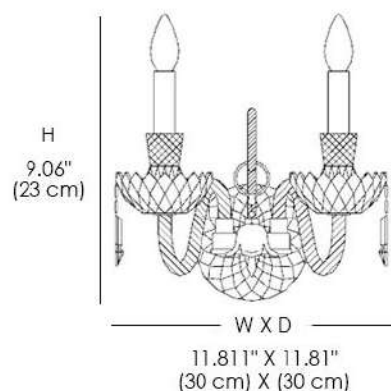

### 283 Wall Lamp (283/AP2)