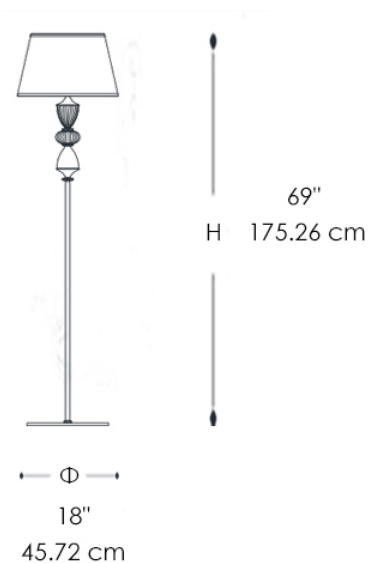

### LIGHT SOURCES

LED: 1X13W - E26