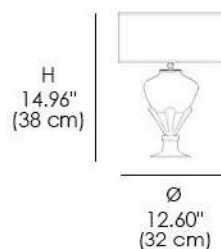

PONGE IVORY

8104 Table Lamp (8104/LP)

8104 Table Lamp (8104/LG)

LIGHT SOURCES

- 8104 TABLE LAMP (8104/LP)** LED: 1X10W - E27
ECO HALOGEN: 1X46W - E27
- 8104 TABLE LAMP (8104/LG)** LED: 1X10W - E27
ECO HALOGEN: 1X77W - E27