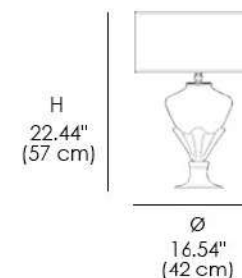

PONGE IVORY

8104 Table Lamp (8104/LP)

8104 Table Lamp (8104/LG)

LIGHT SOURCES

- 8104 TABLE LAMP (8104/LP)** LED: 1X10W - E27
ECO HALOGEN: 1X46W - E27
- 8104 TABLE LAMP (8104/LG)** LED: 1X10W - E27
ECO HALOGEN: 1X77W - E27