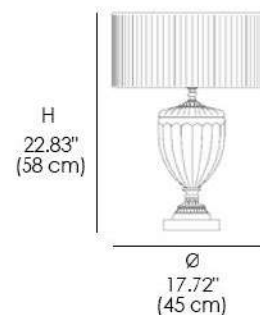

8075 Table Lamp (8075/P)

8075 Table Lamp (8075/G)

LIGHT SOURCES

LED: 1X10W - E27
ECO HALOGEN: 1X46W - E27

LED: 1X10W - E27
ECO HALOGEN: 1X77W - E27

CERTIFICATIONS

TECHNICAL INFO

VOLTAGE: 110V