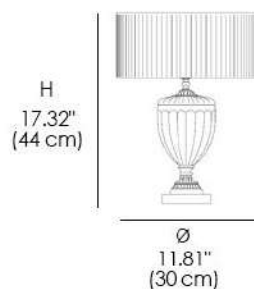

8075 Table Lamp (8075/P)

8075 Table Lamp (8075/G)

LIGHT SOURCES

LED: 1X10W - E27
ECO HALOGEN: 1X46W - E27

LED: 1X10W - E27
ECO HALOGEN: 1X77W - E27

CERTIFICATIONS

TECHNICAL INFO

VOLTAGE: 110V