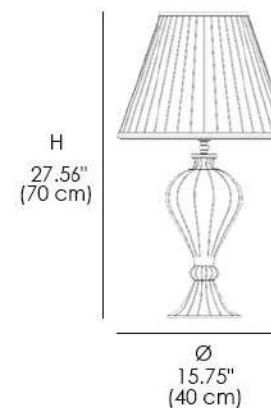

**8054 Table Lamp (8054/LP)**

**8054 Table Lamp (8054/LG)**

**8054 TABLE LAMP (8054/LP)**

**LIGHT SOURCES**

LED: 1X10W - E27  
ECO HALOGEN: 1X46W - E27

**8054 TABLE LAMP (8054/LG)**

LED: 1X10W - E27  
ECO HALOGEN: 1X77W - E27