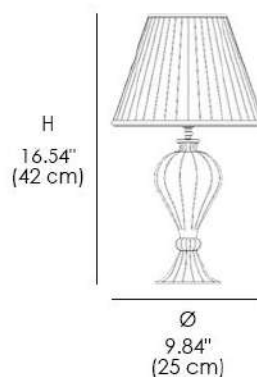

**8054 Table Lamp (8054/LP)**

**8054 Table Lamp (8054/LG)**

**8054 TABLE LAMP (8054/LP)**

**LIGHT SOURCES**

LED: 1X10W - E27  
ECO HALOGEN: 1X46W - E27

**8054 TABLE LAMP (8054/LG)**

LED: 1X10W - E27  
ECO HALOGEN: 1X77W - E27