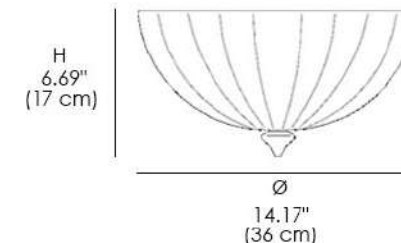

METAL STRUCTURE FINISH

SHINY GOLD

60 Ceiling Lamp (60/30A)

60 Ceiling Lamp (60/35A)

60 Ceiling Lamp (60/40A)

LIGHT SOURCES

- 60 CEILING LAMP (60/30A)** ECO HALOGEN: 3X30W - E14
LED: 3X4W - E14
- 60 CEILING LAMP (60/35A)** ECO HALOGEN: 3X30W - E14
LED: 3X4W - E14
- 60 CEILING LAMP (60/40A)** ECO HALOGEN: 3X30W - E14
LED: 3X4W - E14