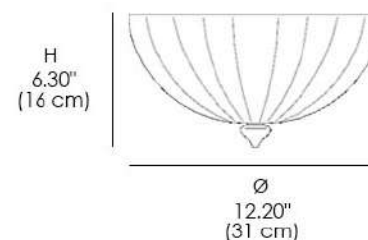

METAL STRUCTURE FINISH

SHINY GOLD

60 Ceiling Lamp (60/30A)

60 Ceiling Lamp (60/35A)

60 Ceiling Lamp (60/40A)

LIGHT SOURCES

- 60 CEILING LAMP (60/30A)** ECO HALOGEN: 3X30W - E14
LED: 3X4W - E14
- 60 CEILING LAMP (60/35A)** ECO HALOGEN: 3X30W - E14
LED: 3X4W - E14
- 60 CEILING LAMP (60/40A)** ECO HALOGEN: 3X30W - E14
LED: 3X4W - E14