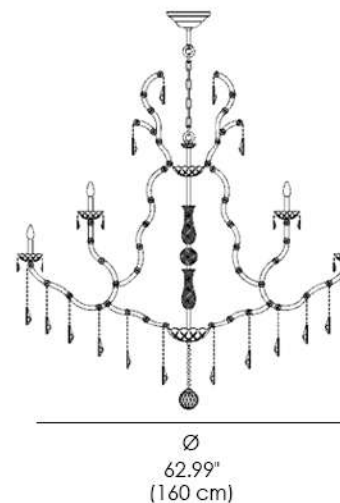

5102/15, 18, 24, 36

**5102**

Chandelier Mariatheresa style in metal with gold finish, topaz glass pendants and details. Available in different dimensions and colors.

**FINISHES**

**GLASS FINISH**

CLEAR

AMBER

TOPAZ

CRYSTAL

**LIGHT SOURCES**

**5102/15 CHANDELIER**

ECO HALOGEN: 15X40W - E14  
LED: 15X4W - E14

**5102/18 CHANDELIER**

ECO HALOGEN: 18X40W - E14  
LED: 18X4W - E14

**5102/24 CHANDELIER**

ECO HALOGEN: 24X40W - E14  
LED: 24X4W - E14

**5102/36 CHANDELIER**

ECO HALOGEN: 36X40W - E14  
LED: 36X4W - E14

**5102 Chandelier  
(5102/36)**

**TECHNICAL INFO**

VOLTAGE: 110V

**MATERIALS**

GLASS, METAL