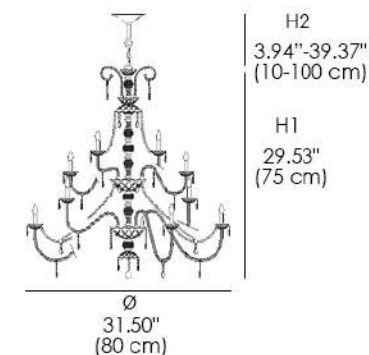

**GLASS FINISH**

CLEAR GLASS

**METAL STRUCTURE FINISH**

CHROME

**PENDANT FINISH**

SW – CRYSTAL

CLEAR GLASS

	<b>LIGHT SOURCES</b>
<b>117 CHANDELIER (117/6)</b>	ECO HALOGEN: 6X30W - E14 LED: 6X4W - E14
<b>117 CHANDELIER (117/8)</b>	ECO HALOGEN: 8X30W - E14 LED: 8X4W - E14
<b>117 CHANDELIER (117/9)</b>	ECO HALOGEN: 9X30W - E14 LED: 9X4W - E14
<b>117 CHANDELIER (117/12)</b>	ECO HALOGEN: 12X30W - E14 LED: 12X4W - E14
<b>117 CHANDELIER (117/15)</b>	ECO HALOGEN: 15X30W - E14 LED: 15X4W - E14
<b>117 CHANDELIER (117/24)</b>	ECO HALOGEN: 24X30W - E14 LED: 24X4W - E14
<b>117 CHANDELIER (117/30)</b>	ECO HALOGEN: 30X30W - E14 LED: 30X4W - E14
<b>117 CHANDELIER (117/60)</b>	ECO HALOGEN: 60X30W - E14 LED: 60X4W - E14
<b>117 CHANDELIER (117/60)</b>	ECO HALOGEN: 60X30W - E14 LED: 60X4W - E14

**117 Chandelier (117/6+3)**

**TECHNICAL INFO**

VOLTAGE: 110V

**MATERIALS**

GLASS, METAL, SWAROVSKI