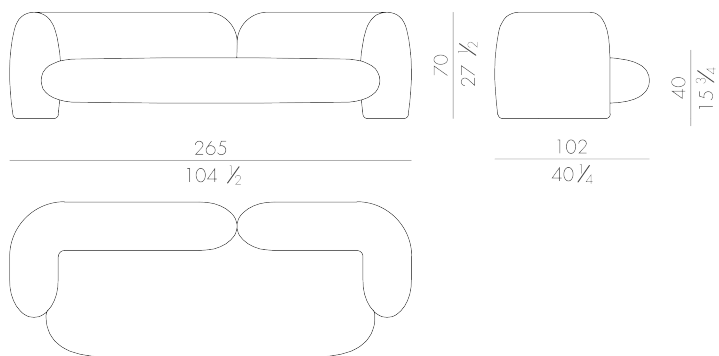

Dimensions

265 W x 102 D x 70 H cm (GIO.2300)

300 W x 102 D x 70 H cm (GIO.2400)

335 W x 102 D x 70 H cm (GIO.2500)

Gio

Sofa

HESSENTIA | CORNELIO CAPPELLINI

Gio

Sofa

HESSENTIA | CORNELIO CAPPELLINI

Gio

Sofa

GIO.2300

GIO.2400

GIO.2500

Gio