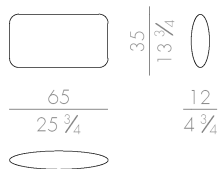

Gio

Sofa

Leather cushion