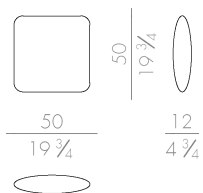

CP.5050/GIO