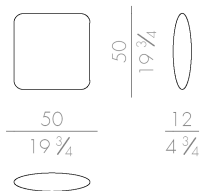

Gio

Sofa

Leather cushion