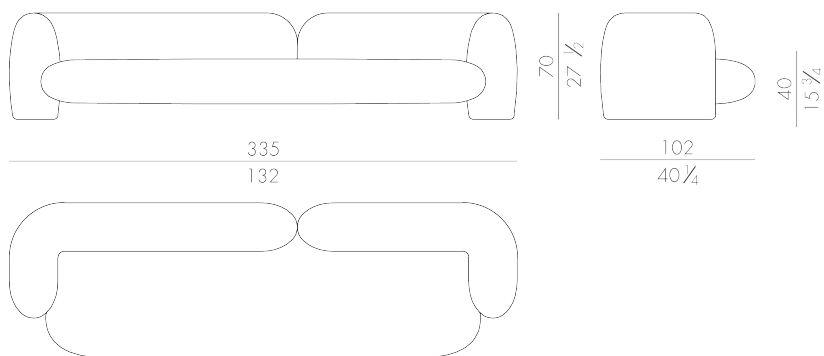

CT.5050/GIO

CT.6535/GIO

GIO.2500