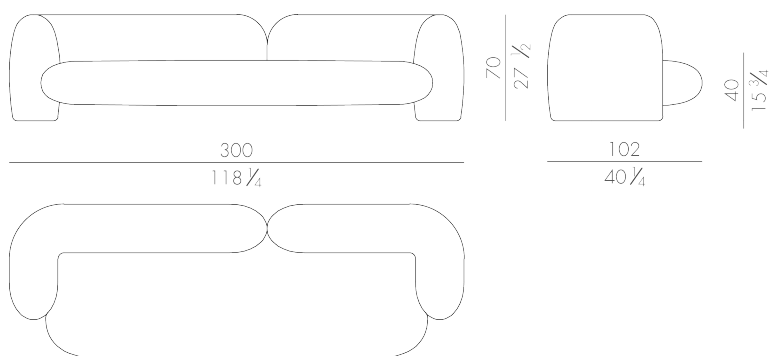

Gio

Sofa

GIO.2300

GIO.2400

GIO.2500