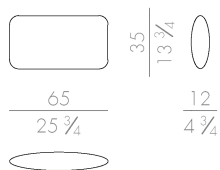

CP.6535/GIO