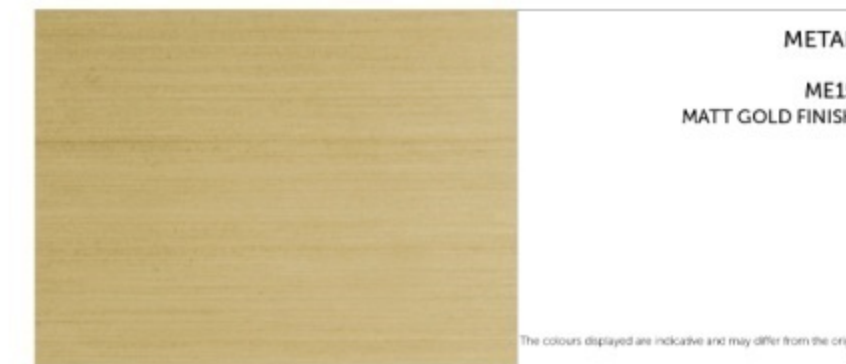

# Heron

Design Luca Erba - 2019

**STUDIO VERTICALE**  
see beauty everywhere

Side table

HERON.1040

**HESSENTIA** | CORNELIO CAPPELLINI