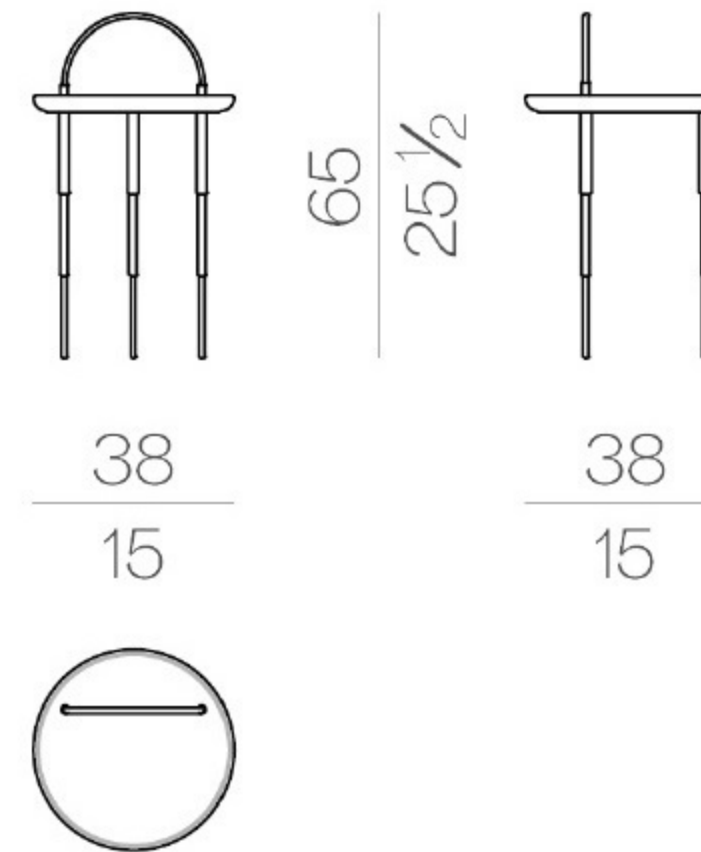

# Heron

Design Luca Erba - 2019

**STUDIO VERTICALE**  
see beauty everywhere

Side table

HERON.1040

**HESSENTIA** | CORNELIO CAPPELLINI