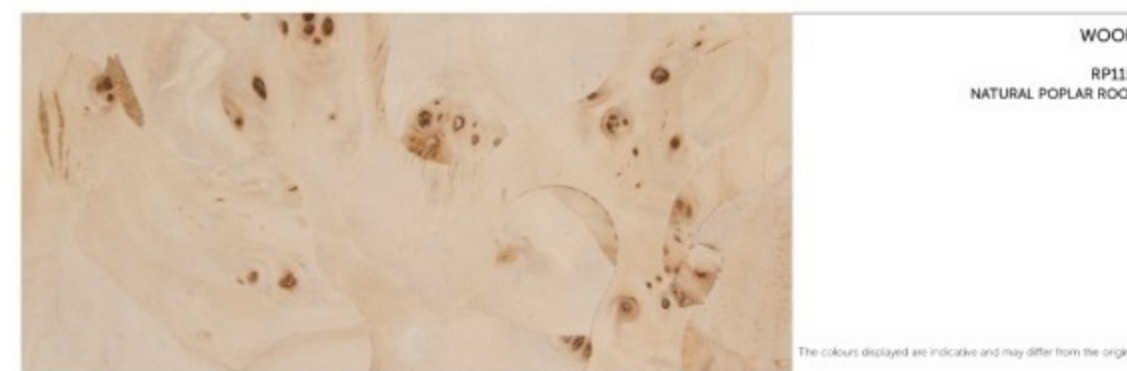

# Heron

Design Luca Erba - 2019

**STUDIO VERTICALE**  
see beauty everywhere

Side table

HERON.1040

**HESSENTIA** | CORNELIO CAPPELLINI