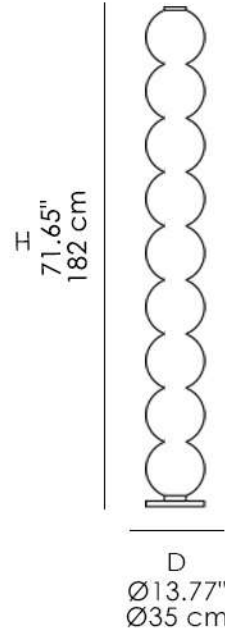

Perlage

Bulb:

Type: HALO/LED

Base: E14, E27

Watt: 8 x MAX 46W, 1 x MAX 77W