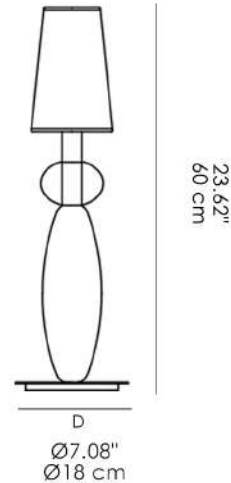

Metal

Chrome

Gold

Mademoiselle T

Bulb:

Type: HALO/LED

Base: E 14

Watt: 1 x MAX 46W