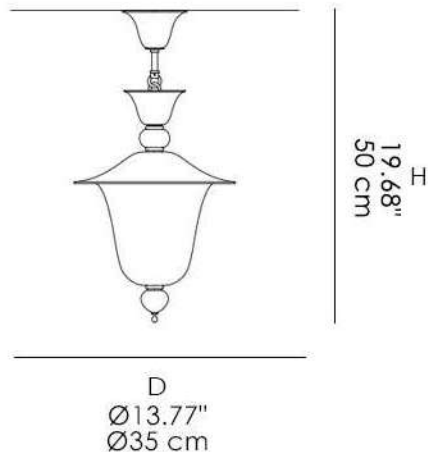

MATERIALS

- Glass
- Metal

Lanterna 9050 "San Marco"

Bulb:
Type: HALO/LED
Base: E 27
Watt: 1 x MAX 77W