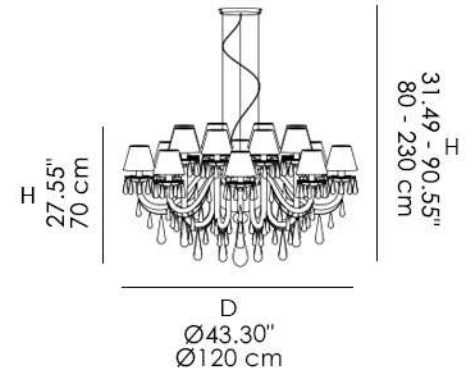

Bulb:
Type: HALO/LED
Base: E 14
Watt: 8 x MAX 46W

Goutte S10

Bulb:
Type: HALO/LED
Base: E 14
Watt: 10 x MAX 46W

Goutte S12

Bulb:
Type: HALO/LED
Base: E 14
Watt: 2 x MAX 46W

Goutte S16

Bulb:
Type: HALO/LED
Base: E 14
Watt: 16 x MAX 46W

Goutte S24

Bulb:
Type: HALO/LED
Base: E 14
Watt: 24 x MAX 46W