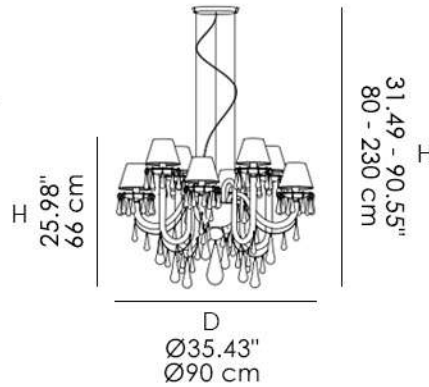

Lampshade Finish

Metal

White

Black

Gold

MATERIALS

- Glass
- Metal

Goutte S8

Bulb:
Type: HALO/LED
Base: E 14
Watt: 8 x MAX 46W

Goutte S10

Bulb:
Type: HALO/LED
Base: E 14
Watt: 10 x MAX 46W

Goutte S12

Bulb:
Type: HALO/LED
Base: E 14
Watt: 2 x MAX 46W

Goutte S16

Bulb:
Type: HALO/LED
Base: E 14
Watt: 16 x MAX 46W

Goutte S24

Bulb:
Type: HALO/LED
Base: E 14
Watt: 24 x MAX 46W