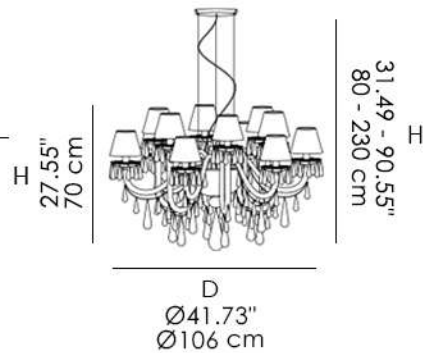

Lampshade Finish

Metal

White

Black

Gold

MATERIALS

- Glass
- Metal

Goutte S8

Bulb:
Type: HALO/LED
Base: E 14
Watt: 8 x MAX 46W

Goutte S10

Bulb:
Type: HALO/LED
Base: E 14
Watt: 10 x MAX 46W

Goutte S12

Bulb:
Type: HALO/LED
Base: E 14
Watt: 2 x MAX 46W

Goutte S16

Bulb:
Type: HALO/LED
Base: E 14
Watt: 16 x MAX 46W

Goutte S24

Bulb:
Type: HALO/LED
Base: E 14
Watt: 24 x MAX 46W