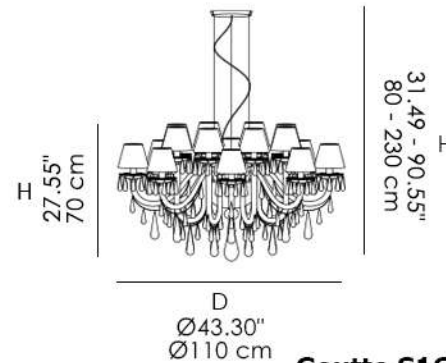

Bulb:
Type: HALO/LED
Base: E 14
Watt: 8 x MAX 46W

Goutte S10

Bulb:
Type: HALO/LED
Base: E 14
Watt: 10 x MAX 46W

Goutte S12

Bulb:
Type: HALO/LED
Base: E 14
Watt: 2 x MAX 46W

Goutte S16

Bulb:
Type: HALO/LED
Base: E 14
Watt: 16 x MAX 46W

Goutte S24

Bulb:
Type: HALO/LED
Base: E 14
Watt: 24 x MAX 46W