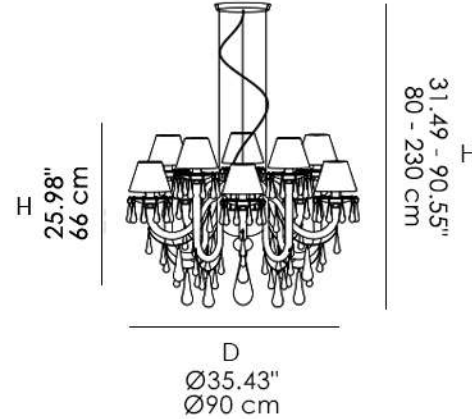

Lampshade Finish

Metal

White

Black

Gold

MATERIALS

- Glass
- Metal

Goutte S8

Bulb:
Type: HALO/LED
Base: E 14
Watt: 8 x MAX 46W

Goutte S10

Bulb:
Type: HALO/LED
Base: E 14
Watt: 10 x MAX 46W

Goutte S12

Bulb:
Type: HALO/LED
Base: E 14
Watt: 2 x MAX 46W

Goutte S16

Bulb:
Type: HALO/LED
Base: E 14
Watt: 16 x MAX 46W

Goutte S24

Bulb:
Type: HALO/LED
Base: E 14
Watt: 24 x MAX 46W