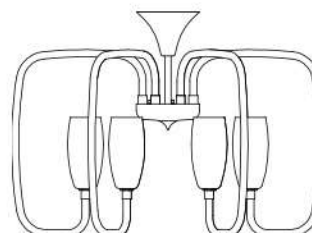

- Glass
- Metal

19.68"
50 cm H

D
Ø27.55"
Ø70 cm

Gary P6
Bulb:
Type: HALO/LED
Base: G 9
Watt: 6 x MAX 33W

19.68"
50 cm H

D
Ø27.55"
Ø70 cm

Gary P9
Bulb:
Type: HALO/LED
Base: G 9
Watt: 9 x MAX 33W

19.68"
50 cm H

D
Ø27.55"
Ø70 cm

Gary P12
Bulb:
Type: HALO/LED
Base: G 9
Watt: 12 x MAX 33W