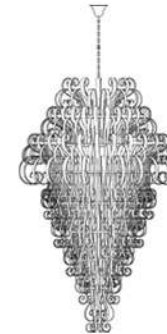

Frame Finish

Metal

Chrome

Gold

Black

MATERIALS

- Glass
- Metal

D
Ø94.48"
Ø68 cm

Ciocca S6 / Ciocca S6 Gold

Bulb:
Type: HALO/LED
Base: G 9
Watt: 6 x MAX 33W

H
35.43 - 94.48"
90 - 240 cm

D
Ø37.40"
Ø95 cm

Ciocca S13 / Ciocca S13 Gold

Bulb:
Type: HALO/LED
Base: G 9
Watt: 13 x MAX 60W

H
39.37"
100 cm

D
Ø47.24"
Ø120 cm

Ciocca S16 / Ciocca S16 Gold

Bulb:
Type: HALO/LED
Base: G 9
Watt: 16 x MAX 33W

H
55.11"
140 cm

D
Ø62.99"
Ø160 cm

Ciocca S33 / Ciocca S33 Gold

Bulb:
Type: HALO/LED
Base: G 9
Watt: 33 x MAX 33W