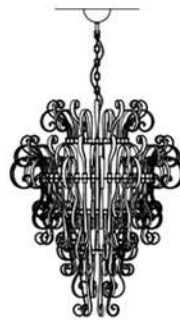

Frame Finish

Metal

Chrome

Gold

Black

MATERIALS

- Glass
- Metal

D
Ø94.48"
Ø68 cm

Ciocca S6 / Ciocca S6 Gold

Bulb:
Type: HALO/LED
Base: G 9
Watt: 6 x MAX 33W

H
35.43 - 94.48"
90 - 240 cm

D
Ø37.40"
Ø95 cm

Ciocca S13 / Ciocca S13 Gold

Bulb:
Type: HALO/LED
Base: G 9
Watt: 13 x MAX 60W

H
39.37"
100 cm

D
Ø47.24"
Ø120 cm

Ciocca S16 / Ciocca S16 Gold

Bulb:
Type: HALO/LED
Base: G 9
Watt: 16 x MAX 33W

H
55.11"
140 cm

D
Ø62.99"
Ø160 cm

Ciocca S33 / Ciocca S33 Gold

Bulb:
Type: HALO/LED
Base: G 9
Watt: 33 x MAX 33W