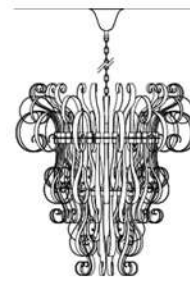

Frame Finish

Metal

Chrome

Gold

Black

MATERIALS

- Glass
- Metal

D
Ø94.48"
Ø68 cm

Ciocca S6 / Ciocca S6 Gold

Bulb:
Type: HALO/LED
Base: G 9
Watt: 6 x MAX 33W

H
35.43 - 94.48"
90 - 240 cm

D
Ø37.40"
Ø95 cm

Ciocca S13 / Ciocca S13 Gold

Bulb:
Type: HALO/LED
Base: G 9
Watt: 13 x MAX 60W

H
39.37"
100 cm

D
Ø47.24"
Ø120 cm

Ciocca S16 / Ciocca S16 Gold

Bulb:
Type: HALO/LED
Base: G 9
Watt: 16 x MAX 33W

H
55.11"
140 cm

D
Ø62.99"
Ø160 cm

Ciocca S33 / Ciocca S33 Gold

Bulb:
Type: HALO/LED
Base: G 9
Watt: 33 x MAX 33W