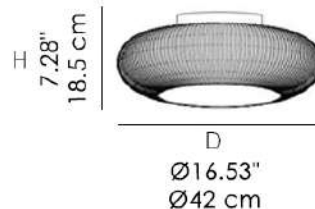

**CANNETTATA A42**  
16W 1300lm  
LED 2700K

**CANNETTATA P52 ED**  
42W 4200lm  
LED 2700K CRI90

**CANNETTATA P42 ED**  
25W 2500lm  
LED 2700K CRI90

min 19.68" - max 78.74"  
50 cm - 200 cm

**CANNETTATA S42 ED**  
25W 2500lm  
LED 2700K CRI90  
alimentatore elettronico  
dimmerabile  
*electronic ballast  
dimnable*

**CANNETTATA S42 HALOGEN**  
1 x 120W R7s  
HDG  
alogen mm 75  
halogen mm 75

min 19.68" - max 78.74"  
50 cm - 200 cm

**CANNETTATA S52 ED**  
42W 4200lm  
LED 2700K CRI90  
alimentatore elettronico  
dimmerabile  
*electronic ballast  
dimnable*

**CANNETTATA S52 HALOGEN**  
1 x 160W R7s  
HDG  
alogen mm 114  
halogen mm 114

ROSONE - CANOPY