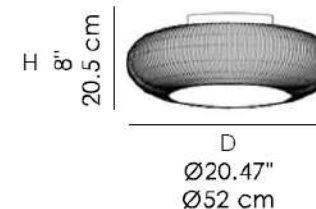

**CANNETTATA A42**  
16W 1300lm  
LED 2700K

**CANNETTATA P52 ED**  
42W 4200lm  
LED 2700K CRI90

**CANNETTATA P42 ED**  
25W 2500lm  
LED 2700K CRI90

min 19.68" - max 78.74"  
50 cm - 200 cm

**CANNETTATA S42 ED**  
25W 2500lm  
LED 2700K CRI90  
alimentatore elettronico  
dimmerabile  
*electronic ballast  
dimnable*

**CANNETTATA S42 HALOGEN**  
1 x 120W R7s  
HDG  
alogen mm 75  
halogen mm 75

min 19.68" - max 78.74"  
50 cm - 200 cm

**CANNETTATA S52 ED**  
42W 4200lm  
LED 2700K CRI90  
alimentatore elettronico  
dimmerabile  
*electronic ballast  
dimnable*

**CANNETTATA S52 HALOGEN**  
1 x 160W R7s  
HDG  
alogen mm 114  
halogen mm 114

ROSONE - CANOPY