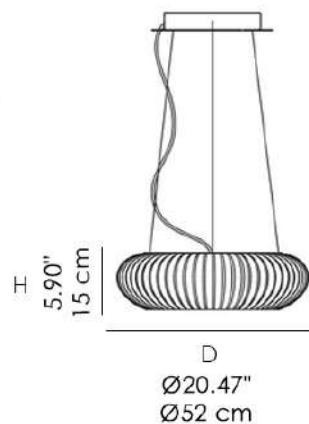

**CANNETTATA A42**  
16W 1300lm  
LED 2700K

**CANNETTATA P52 ED**  
42W 4200lm  
LED 2700K CRI90

**CANNETTATA P42 ED**  
25W 2500lm  
LED 2700K CRI90

min 19.68" - max 78.74"  
50 cm - 200 cm

**CANNETTATA S42 ED**  
25W 2500lm  
LED 2700K CRI90  
alimentatore elettronico  
dimmerabile  
*electronic ballast  
dimnable*

**CANNETTATA S42 HALOGEN**  
1 x 120W R7s  
HDG  
alogen mm 75  
halogen mm 75

min 19.68" - max 78.74"  
50 cm - 200 cm

**CANNETTATA S52 ED**  
42W 4200lm  
LED 2700K CRI90  
alimentatore elettronico  
dimmerabile  
*electronic ballast  
dimnable*

**CANNETTATA S52 HALOGEN**  
1 x 160W R7s  
HDG  
alogen mm 114  
halogen mm 114

ROSONE - CANOPY