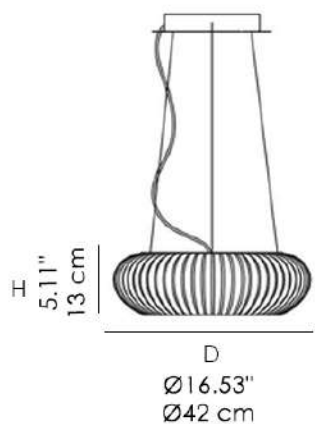

**CANNETTATA A42**  
16W 1300lm  
LED 2700K

**CANNETTATA P52 ED**  
42W 4200lm  
LED 2700K CRI90

**CANNETTATA P42 ED**  
25W 2500lm  
LED 2700K CRI90

min 19.68" - max 78.74"  
50 cm - 200 cm

**CANNETTATA S42 ED**  
25W 2500lm  
LED 2700K CRI90  
alimentatore elettronico  
dimmerabile  
*electronic ballast  
dimnable*

**CANNETTATA S42 HALOGEN**  
1 x 120W R7s  
HDG  
alogen mm 75  
halogen mm 75

min 19.68" - max 78.74"  
50 cm - 200 cm

**CANNETTATA S52 ED**  
42W 4200lm  
LED 2700K CRI90  
alimentatore elettronico  
dimmerabile  
*electronic ballast  
dimnable*

**CANNETTATA S52 HALOGEN**  
1 x 160W R7s  
HDG  
alogen mm 114  
halogen mm 114

ROSONE - CANOPY