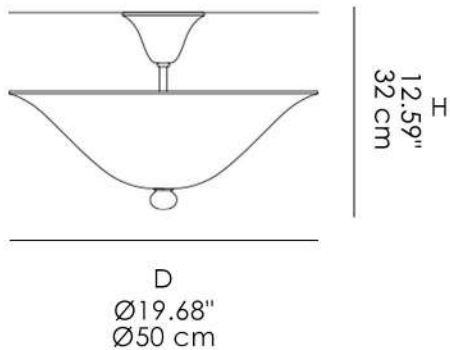

**MATERIALS**

- Glass
- Metal

**9001 A**

Bulb:  
Type: HALO/LED  
Base: E 27  
Watt: 3 x MAX 77W