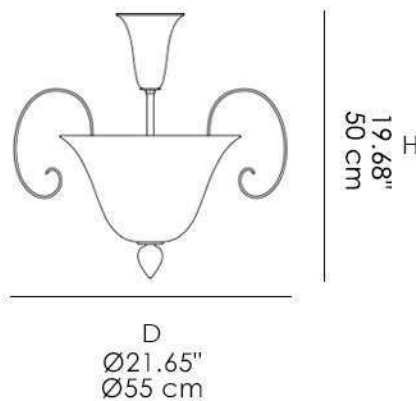

MATERIALS

- Glass
- Metal

8010 P6

Bulb:
Type: HALO/LED
Base: E 14
Watt: 6 x MAX 46W