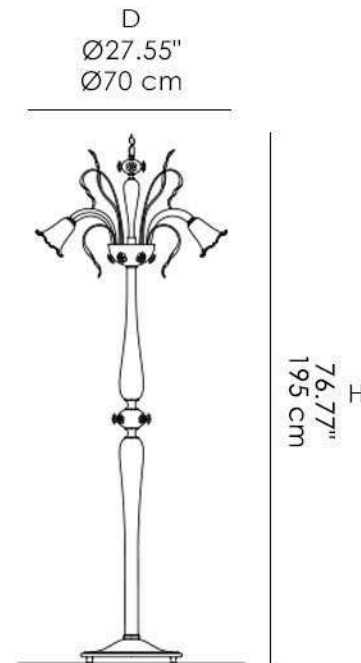

## Frame Finish

## MATERIALS

- Glass
- Metal

### **7056 R6**

Bulb:  
Type: HALO/LED  
Base: E 14  
Watt: 6 x MAX 46W