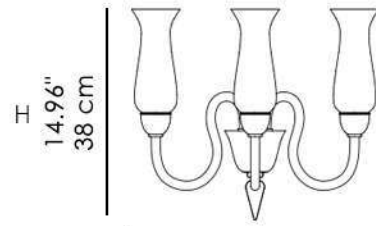

2612 A1

H
14.96"
38 cm

W
3.93"
10 cm

Type: HALO/LED
Base: E 14
Watt: 1 x MAX 46W

2612 A2

H
14.96"
38 cm

W
14.17"
36 cm

Type: HALO/LED
Base: E 14
Watt: 2 x MAX 46W

2612 A3

H
14.96"
38 cm

W
16.14"
41 cm

Type: HALO/LED
Base: E 14
Watt: 3 x MAX 46W

2612 A3+2

H
24.80"
63 cm

W
18.11"
46 cm

Type: HALO/LED
Base: E 14
Watt: 6 x MAX 46W