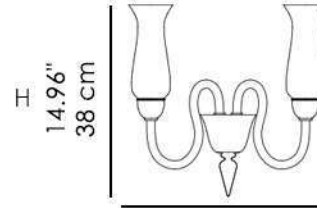

2612 A1

H
14.96"
38 cm

W
3.93"
10 cm

Type: HALO/LED
Base: E 14
Watt: 1 x MAX 46W

2612 A2

H
14.96"
38 cm

W
14.17"
36 cm

Type: HALO/LED
Base: E 14
Watt: 2 x MAX 46W

2612 A3

H
14.96"
38 cm

W
16.14"
41 cm

Type: HALO/LED
Base: E 14
Watt: 3 x MAX 46W

2612 A3+2

H
24.80"
63 cm

W
18.11"
46 cm

Type: HALO/LED
Base: E 14
Watt: 6 x MAX 46W