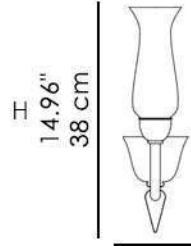

2612 A1

H
14.96"
38 cm

W
3.93"
10 cm

Type: HALO/LED
Base: E 14
Watt: 1 x MAX 46W

2612 A2

H
14.96"
38 cm

W
14.17"
36 cm

Type: HALO/LED
Base: E 14
Watt: 2 x MAX 46W

2612 A3

H
14.96"
38 cm

W
16.14"
41 cm

Type: HALO/LED
Base: E 14
Watt: 3 x MAX 46W

2612 A3+2

H
24.80"
63 cm

W
18.11"
46 cm

Type: HALO/LED
Base: E 14
Watt: 6 x MAX 46W