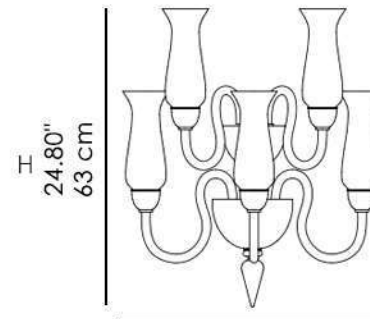

2612 A1

H
14.96"
38 cm

W
3.93"
10 cm

Type: HALO/LED
Base: E 14
Watt: 1 x MAX 46W

2612 A2

H
14.96"
38 cm

W
14.17"
36 cm

Type: HALO/LED
Base: E 14
Watt: 2 x MAX 46W

2612 A3

H
14.96"
38 cm

W
16.14"
41 cm

Type: HALO/LED
Base: E 14
Watt: 3 x MAX 46W

2612 A3+2

H
24.80"
63 cm

W
18.11"
46 cm

Type: HALO/LED
Base: E 14
Watt: 6 x MAX 46W