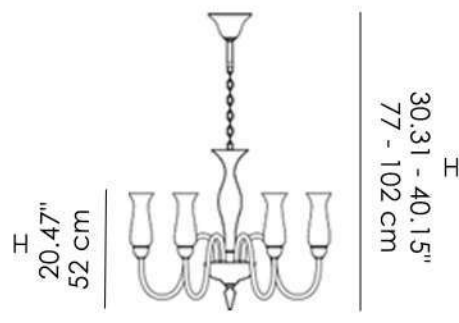

MATERIALS

- Glass
- Metal

2612 K6

Bulb:
Type: HALO/LED
Base: E 14
Watt: 6 x MAX 46W

2612 K8

Bulb:
Type: HALO/LED
Base: E 14
Watt: 8 x MAX 46W

2612 K10

Bulb:
Type: HALO/LED
Base: E 14
Watt: 10 x MAX 46W

2612 K12

Bulb:
Type: HALO/LED
Base: E 14
Watt: 12 x MAX 46W

2612 K16

Bulb:
Type: HALO/LED
Base: E 14
Watt: 16 x MAX 46W