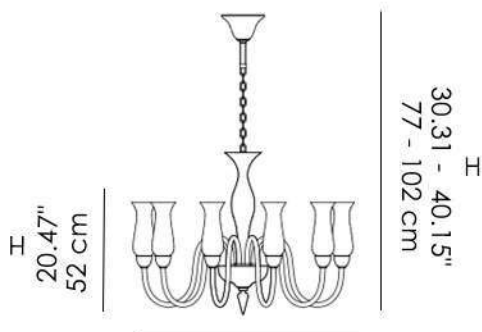

MATERIALS

- Glass
- Metal

2612 K6

Bulb:
Type: HALO/LED
Base: E 14
Watt: 6 x MAX 46W

2612 K8

Bulb:
Type: HALO/LED
Base: E 14
Watt: 8 x MAX 46W

2612 K10

Bulb:
Type: HALO/LED
Base: E 14
Watt: 10 x MAX 46W

2612 K12

Bulb:
Type: HALO/LED
Base: E 14
Watt: 12 x MAX 46W

2612 K16

Bulb:
Type: HALO/LED
Base: E 14
Watt: 16 x MAX 46W