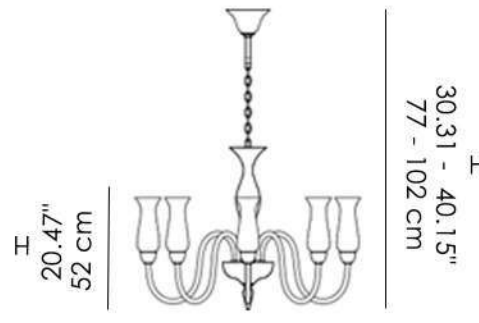

MATERIALS

- Glass
- Metal

2612 K6

Bulb:
Type: HALO/LED
Base: E 14
Watt: 6 x MAX 46W

2612 K8

Bulb:
Type: HALO/LED
Base: E 14
Watt: 8 x MAX 46W

2612 K10

Bulb:
Type: HALO/LED
Base: E 14
Watt: 10 x MAX 46W

2612 K12

Bulb:
Type: HALO/LED
Base: E 14
Watt: 12 x MAX 46W

2612 K16

Bulb:
Type: HALO/LED
Base: E 14
Watt: 16 x MAX 46W