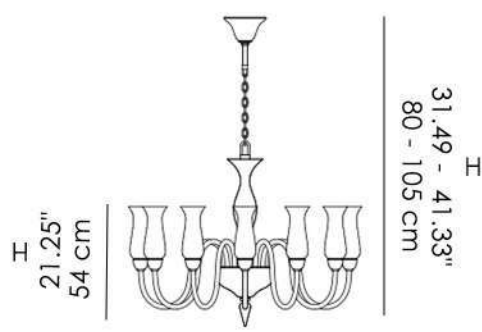

MATERIALS

- Glass
- Metal

2612 K6

Bulb:
Type: HALO/LED
Base: E 14
Watt: 6 x MAX 46W

2612 K8

Bulb:
Type: HALO/LED
Base: E 14
Watt: 8 x MAX 46W

2612 K10

Bulb:
Type: HALO/LED
Base: E 14
Watt: 10 x MAX 46W

2612 K12

Bulb:
Type: HALO/LED
Base: E 14
Watt: 12 x MAX 46W

2612 K16

Bulb:
Type: HALO/LED
Base: E 14
Watt: 16 x MAX 46W