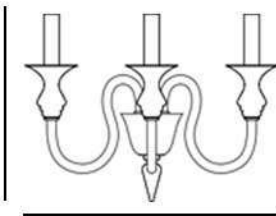

**2400 A1**

H  
14.96"  
38 cm

W  
3.93"  
10 cm

**2400 A1**

Bulb:  
Type: HALO/LED  
Base: E 14  
Watt: 1 x MAX 46W

**2400 A2**

H  
14.96"  
38 cm

W  
14.17"  
36 cm

**2400 A2**

Bulb:  
Type: HALO/LED  
Base: E 14  
Watt: 2 x MAX 46W

**2400 A2+1**

H  
18.89"  
48 cm

W  
15.35"  
39 cm

**2400 A2+1**

Bulb:  
Type: HALO/LED  
Base: E 14  
Watt: 3 x MAX 46W

**2400 A3**

H  
14.96"  
38 cm

W  
16.14"  
41 cm

**2400 A3**

Bulb:  
Type: HALO/LED  
Base: E 14  
Watt: 3 x MAX 46W

**2400 A6**

H  
24.80"  
63 cm

W  
18.11"  
46 cm

**2400 A6**