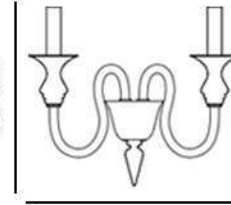

**2400 A1**

H  
14.96"  
38 cm

W  
3.93"  
10 cm

**2400 A1**

Bulb:  
Type: HALO/LED  
Base: E 14  
Watt: 1 x MAX 46W

**2400 A2**

H  
14.96"  
38 cm

W  
14.17"  
36 cm

**2400 A2**

Bulb:  
Type: HALO/LED  
Base: E 14  
Watt: 2 x MAX 46W

**2400 A2+1**

H  
18.89"  
48 cm

W  
15.35"  
39 cm

**2400 A2+1**

Bulb:  
Type: HALO/LED  
Base: E 14  
Watt: 3 x MAX 46W

**2400 A3**

H  
14.96"  
38 cm

W  
16.14"  
41 cm

**2400 A3**

Bulb:  
Type: HALO/LED  
Base: E 14  
Watt: 3 x MAX 46W

**2400 A6**

H  
24.80"  
63 cm

W  
18.11"  
46 cm

**2400 A6**