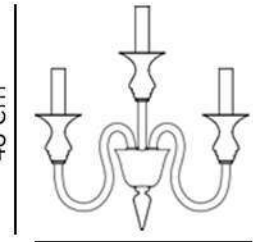

**2400 A1**

H  
14.96"  
38 cm

W  
3.93"  
10 cm

**2400 A1**

Bulb:  
Type: HALO/LED  
Base: E 14  
Watt: 1 x MAX 46W

**2400 A2**

H  
14.96"  
38 cm

W  
14.17"  
36 cm

**2400 A2**

Bulb:  
Type: HALO/LED  
Base: E 14  
Watt: 2 x MAX 46W

**2400 A2+1**

H  
18.89"  
48 cm

W  
15.35"  
39 cm

**2400 A2+1**

Bulb:  
Type: HALO/LED  
Base: E 14  
Watt: 3 x MAX 46W

**2400 A3**

H  
14.96"  
38 cm

W  
16.14"  
41 cm

**2400 A3**

Bulb:  
Type: HALO/LED  
Base: E 14  
Watt: 3 x MAX 46W

**2400 A6**

H  
24.80"  
63 cm

W  
18.11"  
46 cm

**2400 A6**