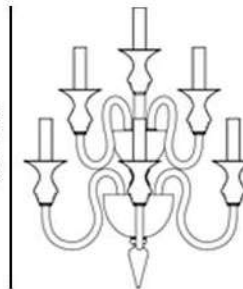

**2400 A1**

H  
14.96"  
38 cm

W  
3.93"  
10 cm

**2400 A1**

Bulb:  
Type: HALO/LED  
Base: E 14  
Watt: 1 x MAX 46W

**2400 A2**

H  
14.96"  
38 cm

W  
14.17"  
36 cm

**2400 A2**

Bulb:  
Type: HALO/LED  
Base: E 14  
Watt: 2 x MAX 46W

**2400 A2+1**

H  
18.89"  
48 cm

W  
15.35"  
39 cm

**2400 A2+1**

Bulb:  
Type: HALO/LED  
Base: E 14  
Watt: 3 x MAX 46W

**2400 A3**

H  
14.96"  
38 cm

W  
16.14"  
41 cm

**2400 A3**

Bulb:  
Type: HALO/LED  
Base: E 14  
Watt: 3 x MAX 46W

**2400 A6**

H  
24.80"  
63 cm

W  
18.11"  
46 cm

**2400 A6**