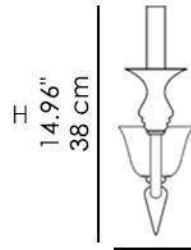

**2400 A1**

H  
14.96"  
38 cm

W  
3.93"  
10 cm

**2400 A1**

Bulb:  
Type: HALO/LED  
Base: E 14  
Watt: 1 x MAX 46W

**2400 A2**

H  
14.96"  
38 cm

W  
14.17"  
36 cm

**2400 A2**

Bulb:  
Type: HALO/LED  
Base: E 14  
Watt: 2 x MAX 46W

**2400 A2+1**

H  
18.89"  
48 cm

W  
15.35"  
39 cm

**2400 A2+1**

Bulb:  
Type: HALO/LED  
Base: E 14  
Watt: 3 x MAX 46W

**2400 A3**

H  
14.96"  
38 cm

W  
16.14"  
41 cm

**2400 A3**

Bulb:  
Type: HALO/LED  
Base: E 14  
Watt: 3 x MAX 46W

**2400 A6**

H  
24.80"  
63 cm

W  
18.11"  
46 cm

**2400 A6**

Bulb:  
Type: HALO/LED  
Base: E 14  
Watt: 6 x MAX 46W