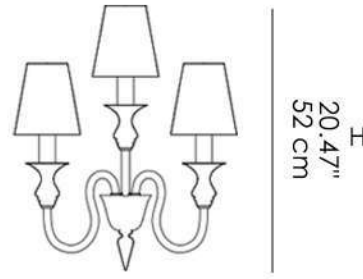

Lampshade Finish

Metal

White

MATERIALS

- Glass
- Metal
- Fabric

H
16.53"
42 cm

W
5.11"
13 cm

2400 A1 Shade

Bulb:
Type: HALO/LED
Base: E 14
Watt: 1 x MAX 46W

H
16.53"
42 cm

W
16.14"
41 cm

2400 A2 Shade

Bulb:
Type: HALO/LED
Base: E 14
Watt: 2 x MAX 46W

H
20.47"
52 cm

W
17.32"
44 cm

2400 A2+1 Shade

Bulb:
Type: HALO/LED
Base: E 14
Watt: 3 x MAX 46W

H
16.53"
42 cm

W
18.11"
46 cm

2400 A3 Shade

Bulb:
Type: HALO/LED
Base: E 14
Watt: 3 x MAX 46W

H
28.93"
73.5 cm

W
19.88"
50.5 cm

2400 A6 Shade