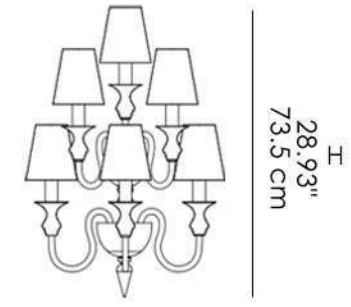

Lampshade Finish

Metal

White

MATERIALS

- Glass
- Metal
- Fabric

H
16.53"
42 cm

W
5.11"
13 cm

2400 A1 Shade

Bulb:
Type: HALO/LED
Base: E 14
Watt: 1 x MAX 46W

H
16.53"
42 cm

W
16.14"
41 cm

2400 A2 Shade

Bulb:
Type: HALO/LED
Base: E 14
Watt: 2 x MAX 46W

H
20.47"
52 cm

W
17.32"
44 cm

2400 A2+1 Shade

Bulb:
Type: HALO/LED
Base: E 14
Watt: 3 x MAX 46W

H
16.53"
42 cm

W
18.11"
46 cm

2400 A3 Shade

Bulb:
Type: HALO/LED
Base: E 14
Watt: 3 x MAX 46W

H
28.93"
73.5 cm

W
19.88"
50.5 cm

2400 A6 Shade