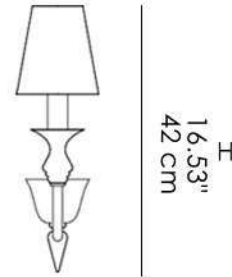

Lampshade Finish

Metal

White

MATERIALS

- Glass
- Metal
- Fabric

H
16.53"
42 cm

W
5.11"
13 cm

2400 A1 Shade

Bulb:
Type: HALO/LED
Base: E 14
Watt: 1 x MAX 46W

H
16.53"
42 cm

W
16.14"
41 cm

2400 A2 Shade

Bulb:
Type: HALO/LED
Base: E 14
Watt: 2 x MAX 46W

H
20.47"
52 cm

W
17.32"
44 cm

2400 A2+1 Shade

Bulb:
Type: HALO/LED
Base: E 14
Watt: 3 x MAX 46W

H
16.53"
42 cm

W
18.11"
46 cm

2400 A3 Shade

Bulb:
Type: HALO/LED
Base: E 14
Watt: 3 x MAX 46W

H
28.93"
73.5 cm

W
19.88"
50.5 cm

2400 A6 Shade