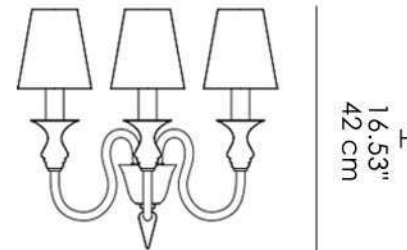

Lampshade Finish

Metal

White

MATERIALS

- Glass
- Metal
- Fabric

H
16.53"
42 cm

W
5.11"
13 cm

2400 A1 Shade

Bulb:
Type: HALO/LED
Base: E 14
Watt: 1 x MAX 46W

H
16.53"
42 cm

W
16.14"
41 cm

2400 A2 Shade

Bulb:
Type: HALO/LED
Base: E 14
Watt: 2 x MAX 46W

H
20.47"
52 cm

W
17.32"
44 cm

2400 A2+1 Shade

Bulb:
Type: HALO/LED
Base: E 14
Watt: 3 x MAX 46W

H
16.53"
42 cm

W
18.11"
46 cm

2400 A3 Shade

Bulb:
Type: HALO/LED
Base: E 14
Watt: 3 x MAX 46W

H
28.93"
73.5 cm

W
19.88"
50.5 cm

2400 A6 Shade