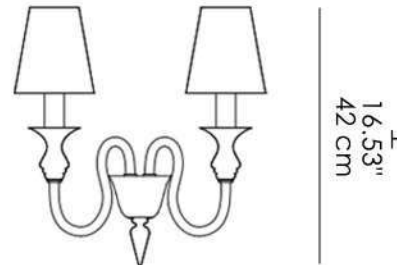

Lampshade Finish

Metal

White

MATERIALS

- Glass
- Metal
- Fabric

H
16.53"
42 cm

W
5.11"
13 cm

2400 A1 Shade

Bulb:
Type: HALO/LED
Base: E 14
Watt: 1 x MAX 46W

H
16.53"
42 cm

W
16.14"
41 cm

2400 A2 Shade

Bulb:
Type: HALO/LED
Base: E 14
Watt: 2 x MAX 46W

H
20.47"
52 cm

W
17.32"
44 cm

2400 A2+1 Shade

Bulb:
Type: HALO/LED
Base: E 14
Watt: 3 x MAX 46W

H
16.53"
42 cm

W
18.11"
46 cm

2400 A3 Shade

Bulb:
Type: HALO/LED
Base: E 14
Watt: 3 x MAX 46W

H
28.93"
73.5 cm

W
19.88"
50.5 cm

2400 A6 Shade