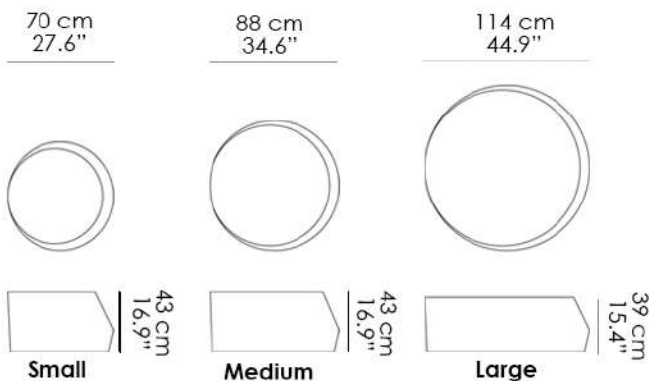

Giro Pouf With Feet