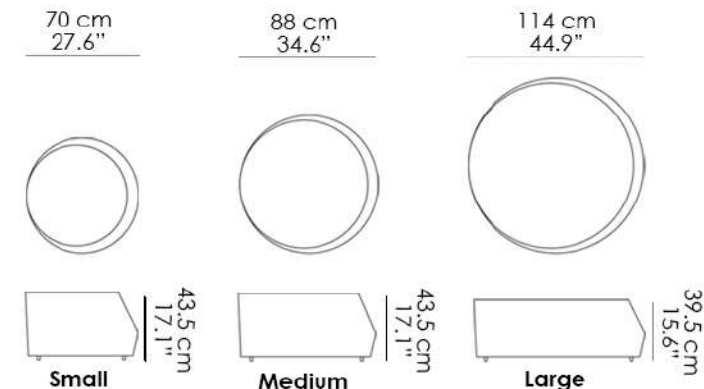

Giro Pouf With Castors