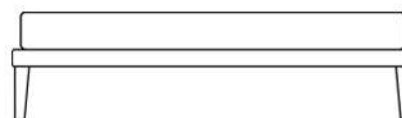

### MATERIALS

- Fabric
- Faux-Leather
- Wood
- Leather

63.8"(162 cm)/ 79.9"(203 cm)

33 cm  
13"

83.9"(213 cm)/ 83.9"(213 cm)

8 cm 25 cm  
3.14" 9.84"