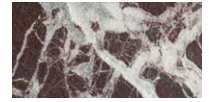

55 x 70 h50

Tavolino. Small table.

Rosso Lepanto Hidro
Hidro Rosso Lepanto

56 x 50 h57

Tavolino. Small table.